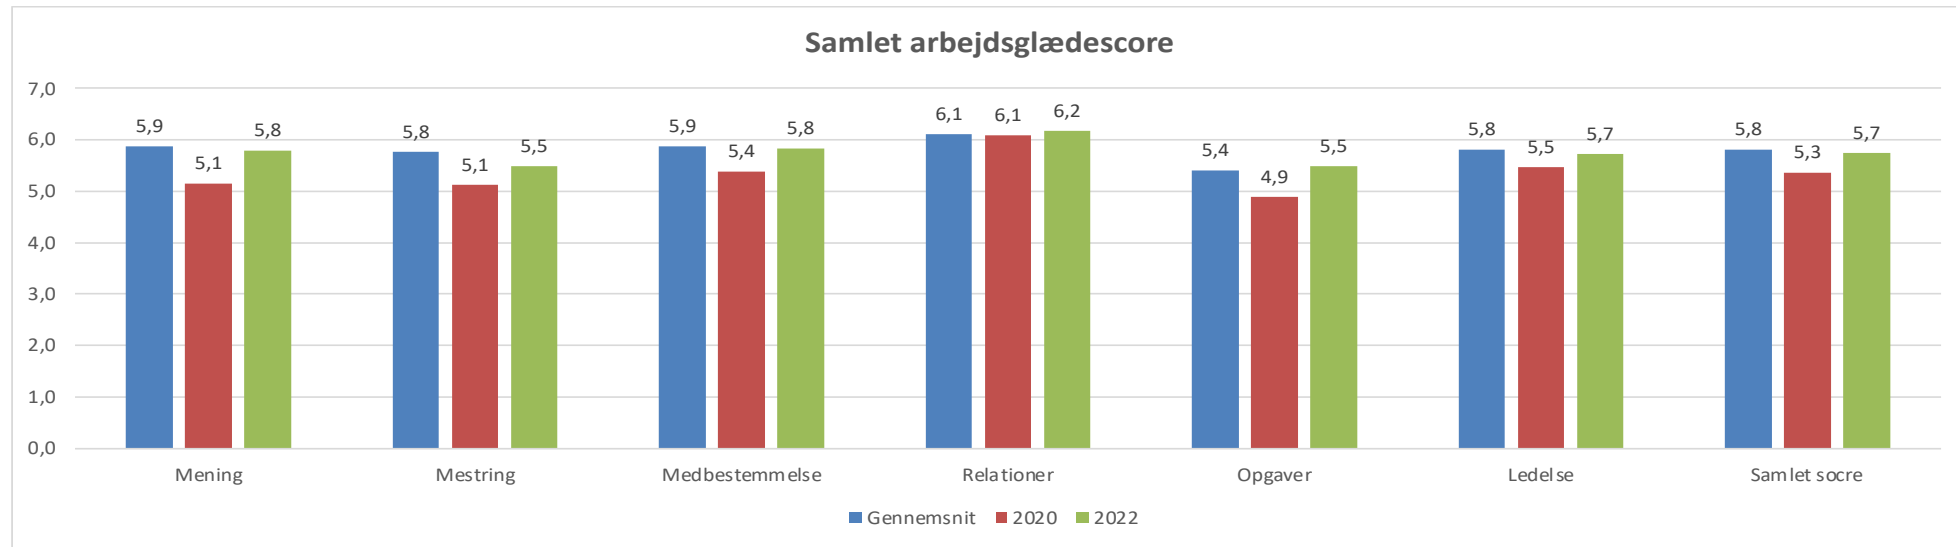

Arbejdsglæderapport – Dyrehospital:

Mening

Mestring

Medbestemmelse

Relationer

Opgaver

Ledelse

Mening

Mestring

Medbestemmelse

Relationer

Opgaver

Ledelse